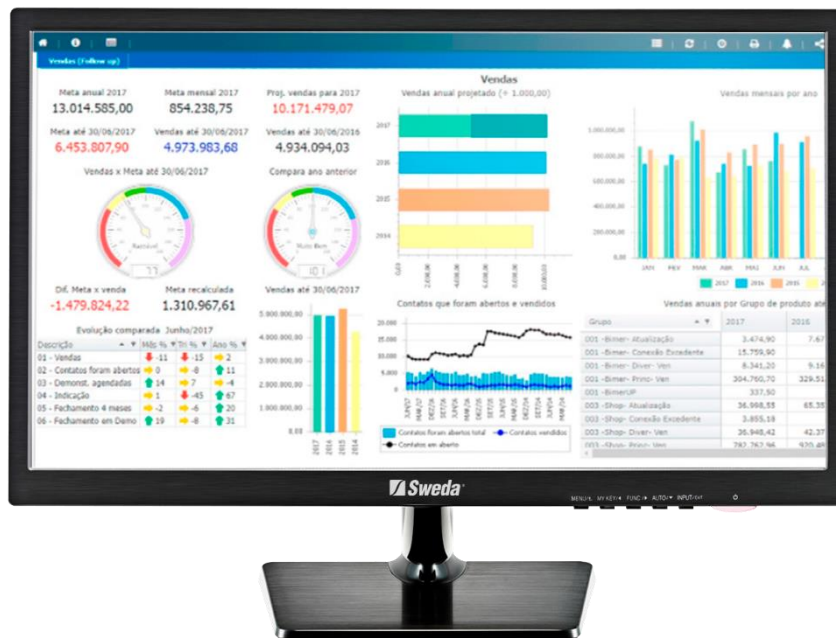

Monitor Led 19.5"

Uma tela, infinitas possibilidades. A tela de 19.5" é ideal para você que precisa focar em várias tarefas ao mesmo tempo com qualidade e tamanho maiores.

O monitor de 19.5" widescreen é a solução perfeita para quem busca produtividade no seu PDV. Com sua tela grande e formato widescreen, você pode trabalhar com várias informações e promoções durante a venda sem qualquer dificuldade. Além disso, o monitor de 19.5" widescreen oferece uma imagem confortável aos olhos, facilitando conferências e validações de itens.

- Tela grande e formato widescreen, ideal para visualização dos clientes no ponto de vendas;
- Seu design moderno combina com qualquer ambiente de trabalho;
- Oferece uma imagem confortável aos olhos, facilitando a visibilidade de promoções e itens da venda.

Especificações Técnicas

Tela	LCD (LED) TFT de 19.5" Widescreen
Resolução máxima	1366 x 768pxls
Tempo de resposta	2ms
Brilho	200cd/m ²
Ângulo de visão	H:90° V:65°
Contraste estático	600:1
Interface	1x VGA 1x HDMI 1x Saída de fone de ouvido
Alimentação	Entrada: AC 100~240V – 50-60Hz 0,7A Máx Saída: DC 19V= 0,84A
Dimensões com base	463,8(L) x 276,4(A) x 181,9(P)mm
Dimensões sem base	463,8(L) x 276,4(A) x 38,4(P)mm
Peso	2,3Kg
Tipo Suporte	VESA 75 x 75mm M4 Base com inclinação -5°/20°