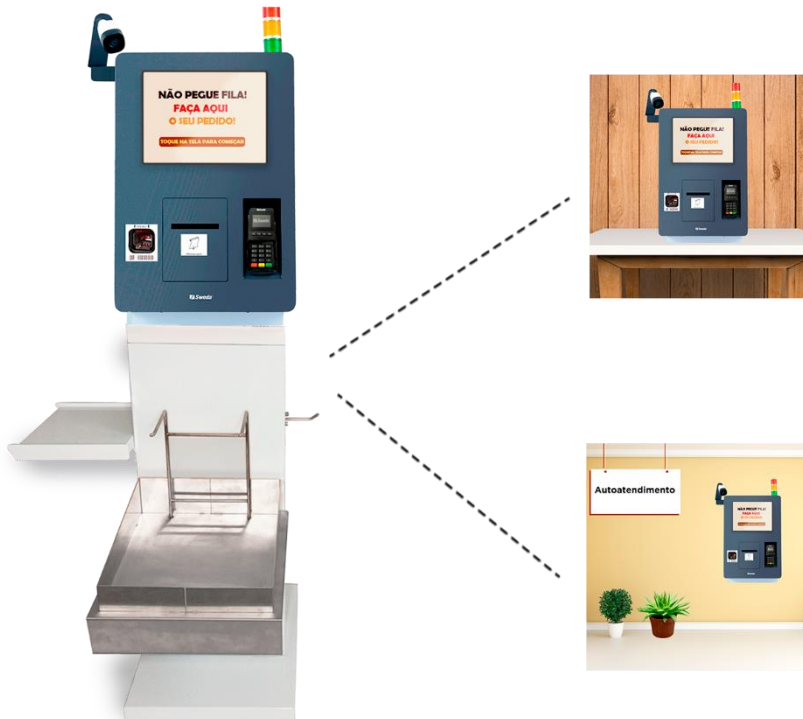

Self Checkout Smart SS

SELF CHECKOUT 3 em 1: parede, pedestal ou balcão. O Self Checkout Smart SS oferece uma experiência de compra incrível para o seu cliente. O mais versátil do mercado e o melhor custo benefício.

A solução mais flexível e completa de autoatendimento para todos os segmentos. Única solução 3 x 1: pedestal, parede ou balcão. Encante seus clientes com uma experiência de compra incrível com o Self Checkout Smart SS.

- Homologada com as principais Software Houses do Brasil;
- Redução de filas e tempo de espera, com a melhor experiência de compra para os clientes;
- Otimização de custos operacionais;
- Módulos inteligentes e tamanho reduzido em até 50%;
- Inovador Sistema de Segurança por Imagem (SSI);
- Possibilidade de personalização com a sua marca;
- Composto por tela *TouchScreen*, leitura 2D (QR Code) e impressora térmica;
- Disposição ergonômica e fácil utilização. As compras são registradas rapidamente, com segurança para os usuários e varejistas.

Especificações Técnicas

Processador	Intel® Celeron® Dual Core J4005 Integrado 2.70GHz
Memória RAM	4GB DDR4 U-DIMM 2400/2133MHz Expansível até 8GB
Armazenamento	SSD 120GB
Sistema Operacional	Suporte a sistemas Windows e Linux – 64bits
Impressora Térmica	Velocidade de Impressão até 200mm/s
Tecnologia de Leitura	Códigos 1D, Códigos 2D, Códigos Postais e Códigos empilhados
Tela Touch Screen	LCD de 15" capacitiva multitoque (PCAP – 10 Toques)
Suportes	Balcão, Parede ou pedestal (opcional) Suporte universal para Pinpad
Alimentação	Entrada: AC 100~240V – 50-60Hz 1,5A Máx
Potência Máxima	165W (configuração Padrão)
Dimensões sem pedestal	670(A) x 430(L) x 280(P)mm
Dimensões com pedestal	1550 (A) x 669 (L) x 844(P) mm
Peso sem pedestal	25Kg
Peso com pedestal	50Kg
Opcionais	Windows 10 OEM SP-30 i5 Sinalizador Sistema de Som Câmera SAT SS-2000 Suporte Pedestal